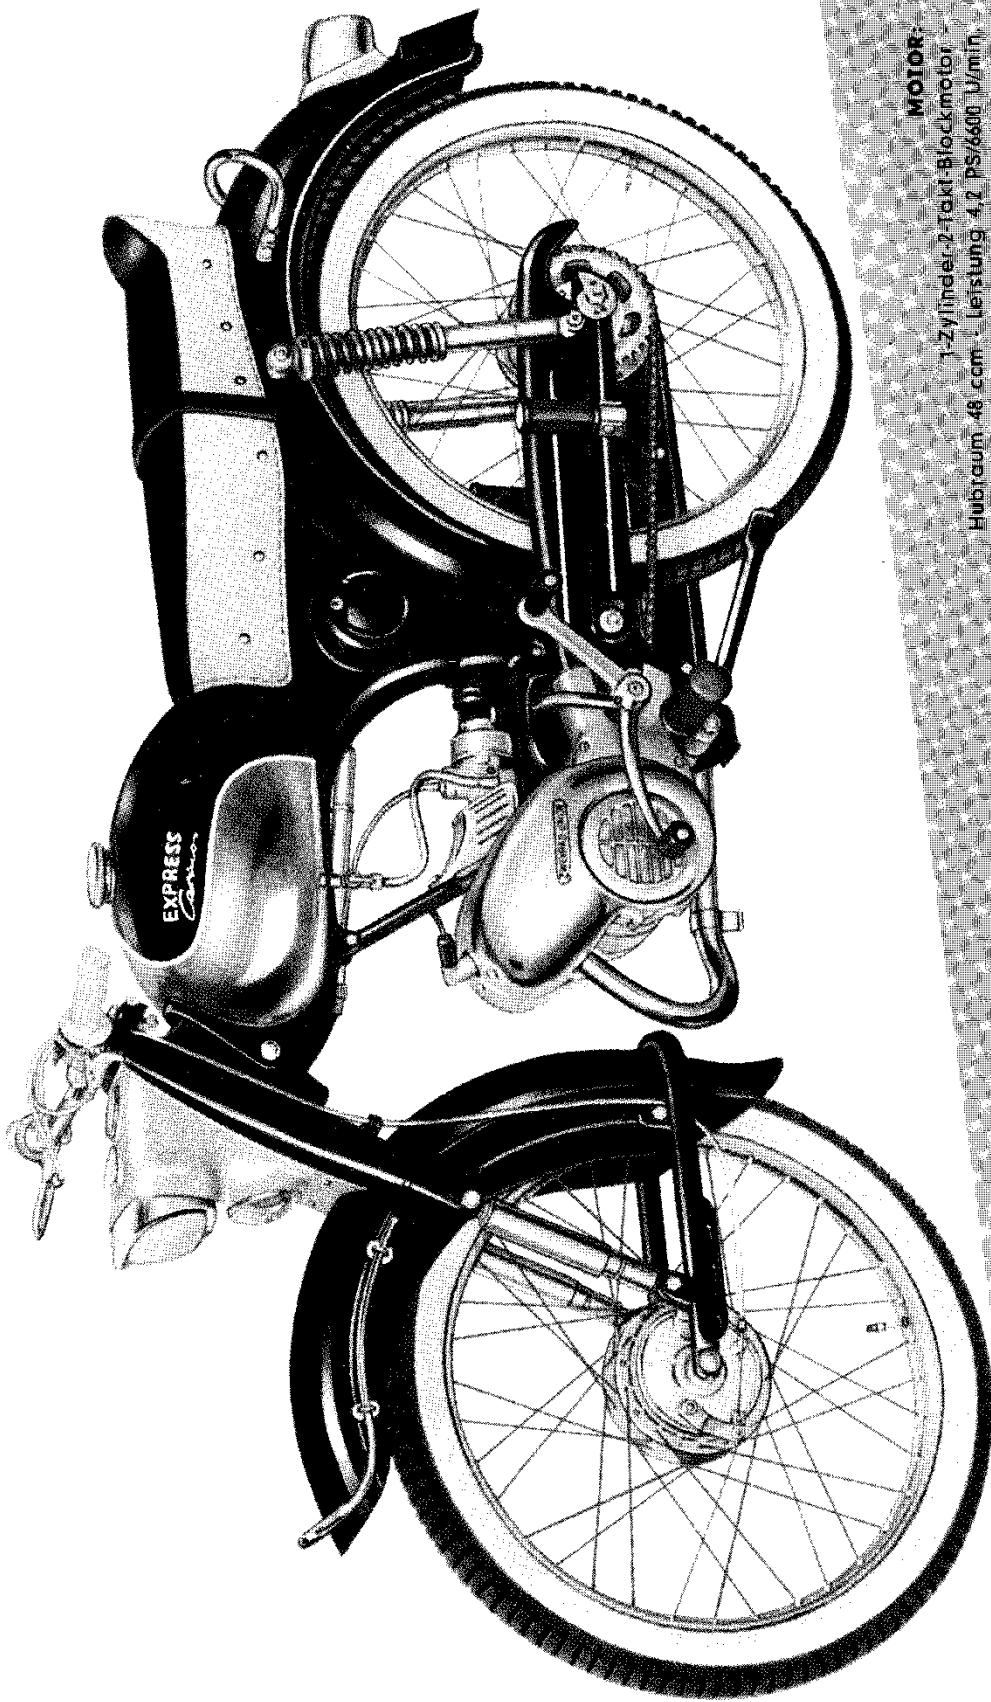

„das rassige Fahrzeug für Sportler“

- Mokick Carino MK** 2 PS Modell mit Fahrerlaubnis Klasse 5
Kraftrad Carino KR 4,2 PS Modell mit Führerschein Klasse 4

MOTOR:

1-Zylinder-2-Takt-Blockmotor -
Hubraum 48 cm³ - Leistung 4,2 PS/6500 U/min.
bei gasgegekühltem Motor - Verdichtung 1 : 8,5

Höchstgeschwindigkeit 70 km/h - Schwungrad-Trichtermagnetzünder 17 W
Kickstarter

KUPLUNG UND GETRIEBE: 3 Gänge - 4 Lamellenkupplung in Öl-laufend - moderne Fußschaltung

RAHMEN UND AUSSTATTUNG: Stahlrohrrahmen - Kraftstoffbehälter 8,5 ltr. Kippständer - Vollnabenbremsen 120 ø Doppelsitzbank - Chrom-
felgen - Weißwandreifen - zulässiges Gesamtgewicht 213 kg - zugelassen für 2 Personen - Lackierung: hellrot - Ausführliche technische
Daten auf der letzten Seite dieses Prospektes

Bestell-Nummern: KR 128 013 mit Gebiase, 2 PS, Kickstarter

KR 158 013 mit Gebiase, 4,2 PS, Kickstarter, 15/15 W-Bilux-Licht, elektr. Schartare, ohne Geschwindigkeitsbegrenzung