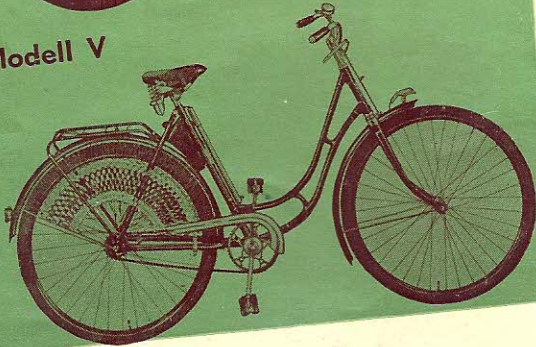

The advertisement features a woman in a dark suit and white blouse standing next to a bicycle. A dog is leaping in the air above the bicycles. The background is a light green color with several bicycles and their wheels overlaid in a lighter shade of green. The text is in a bold, serif font.

# WER EXPRESS WÄHLT - FÄHRT GUT

**Modell T**

Rahmen-  
höhe:  
50, 55  
oder 60 cm  
Bereifung:  
28 x 1.75"

**Modell T** Ein stabiles, zuverlässiges Gebrauchsrads. Doppelglockenlager mit aufgeschraubtem Kettenrad und angewalztem Rand, Torpedonabe, Lederelastiksattel auf Wunsch mit Schaumgummi-Einlage.  
Farbe: schwarz, rot-weiß liniert mit geflammtem Strahlenkopf.  
Auf Wunsch gegen Aufpreis in EXPRESS-grün, dunkelgrün mit Strahlenkopf. Auch in lichtblau mit Manschetten.

**Modell V** Das entsprechende Damenrad.

**Modell V**

Rahmen-  
höhe:  
50 oder  
55 cm

**Modell 50**

Rahmen-  
höhe:  
50, 55  
oder 60 cm  
Bereifung:  
26 x 1.75"

**Modell 51**

Rahmenhöhe: 50 oder 55 cm

**Modell 50** Ein Tourensportrad, das Ihnen Freude machen wird. EFAG-Keillager, Flügelmuttern, Ledersportsattel.  
Farbe: schwarz, rot-weiß liniert mit geflammtem Strahlenkopf.  
Auf Wunsch gegen Aufpreis in lichtgrün, smaragdgrün, blau lasiert, fischsilber oder rot lasiert.