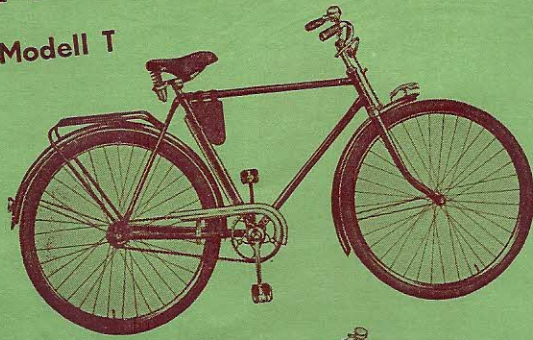

The advertisement features a woman in a dark suit and white blouse standing next to a bicycle. A dog is leaping in the air above the bicycles. The background is a light green color with several bicycles and their wheels overlaid in a lighter shade of green. The text is in a bold, serif font.

# EXPRESSWERKE

AKTIENGESELLSCHAFT  
NEUMARKT/OPF.

EXPRESS-Markenräder werden in modernen Werksanlagen von erfahrenen Fachleuten geschaffen. Nur bestes Material wird zur Herstellung der vielen Einzelteile verwendet. Zahlreiche Kontrollen geben die Garantie für die hohe Qualität jedes einzelnen EXPRESS-Rades.

# WER EXPRESS WÄHLT - FÄHRT GUT

**Modell T**

Rahmen-  
höhe:  
50, 55  
oder 60 cm  
Bereifung:  
28 x 1.75"

**Modell T** Ein stabiles, zuverlässiges Gebrauchsrads. Doppelglockenlager mit aufgeschraubtem Kettenrad und angewalztem Rand, Torpedonabe, Lederelastiksattel auf Wunsch mit Schaumgummi-Einlage.  
Farbe: schwarz, rot-weiß liniert mit geflammtem Strahlenkopf.  
Auf Wunsch gegen Aufpreis in EXPRESS-grün, dunkelgrün mit Strahlenkopf. Auch in lichtblau mit Manschetten.

**Modell V** Das entsprechende Damenrad.

**Modell V**

Rahmen-  
höhe:  
50 oder  
55 cm

**Modell 50**

Rahmen-  
höhe:  
50, 55  
oder 60 cm  
Bereifung:  
26 x 1.75"

**Modell 51**

Rahmenhöhe: 50 oder 55 cm

**Modell 50** Ein Tourensportrad, das Ihnen Freude machen wird. EFAG-Keillager, Flügelmuttern, Ledersportsattel.  
Farbe: schwarz, rot-weiß liniert mit geflammtem Strahlenkopf.  
Auf Wunsch gegen Aufpreis in lichtgrün, smaragdgrün, blau lasiert, fischsilber oder rot lasiert.