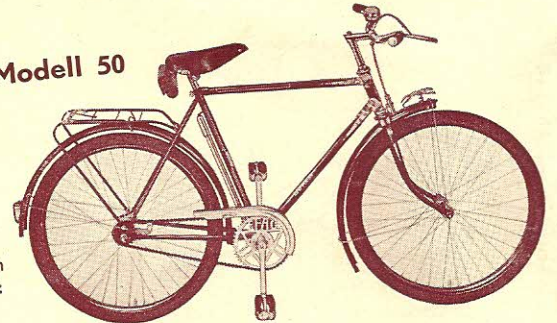

The advertisement features a woman in a dark suit and white blouse standing next to a bicycle. A dog is leaping in the air above the bicycles. The background is a light green color with several bicycles and their wheels overlaid in a lighter shade of green. The text is in a bold, serif font.

# WER EXPRESS WÄHLT - FÄHRT GUT

**Modell T**

Rahmen-  
höhe:  
50, 55  
oder 60 cm  
Bereifung:  
28 x 1.75"

**Modell T** Ein stabiles, zuverlässiges Gebrauchsrads. Doppelglockenlager mit aufgeschraubtem Kettenrad und angewalztem Rand, Torpedonabe, Lederelastiksattel auf Wunsch mit Schaumgummi-Einlage.  
Farbe: schwarz, rot-weiß liniert mit geflammtem Strahlenkopf.  
Auf Wunsch gegen Aufpreis in EXPRESS-grün, dunkelgrün mit Strahlenkopf. Auch in lichtblau mit Manschetten.

**Modell V** Das entsprechende Damenrad.

**Modell V**

Rahmen-  
höhe:  
50 oder  
55 cm

**Modell 50**

Rahmen-  
höhe:  
50, 55  
oder 60 cm  
Bereifung:  
26 x 1.75"

**Modell 51**

Rahmenhöhe: 50 oder 55 cm

**Modell 50** Ein Tourensportrad, das Ihnen Freude machen wird. EFAG-Keillager, Flügelmuttern, Ledersportsattel.  
Farbe: schwarz, rot-weiß liniert mit geflammtem Strahlenkopf.  
Auf Wunsch gegen Aufpreis in lichtgrün, smaragdgrün, blau lasiert, fischsilber oder rot lasiert.