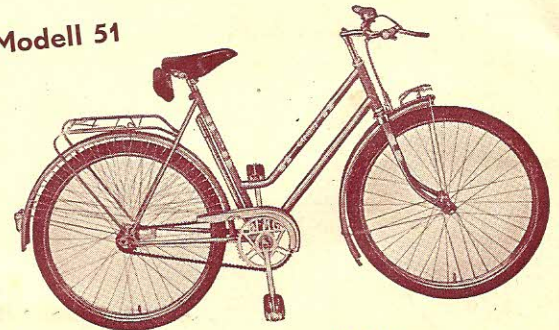

The advertisement features a woman in a dark suit and white blouse standing next to a bicycle. A dog is leaping in the air above the bicycles. The background is a light green color with several bicycles and their wheels overlaid in a lighter shade of green. The text is in a bold, serif font.

# WER EXPRESS WÄHLT - FÄHRT GUT

**Modell T**

Rahmen-  
höhe:  
50, 55  
oder 60 cm  
Bereifung:  
28 x 1.75"

**Modell T** Ein stabiles, zuverlässiges Gebrauchsrads. Doppelglockenlager mit aufgeschraubtem Kettenrad und angewalztem Rand, Torpedonabe, Lederelastiksattel auf Wunsch mit Schaumgummi-Einlage.  
Farbe: schwarz, rot-weiß liniert mit geflammtem Strahlenkopf.  
Auf Wunsch gegen Aufpreis in EXPRESS-grün, dunkelgrün mit Strahlenkopf. Auch in lichtblau mit Manschetten.

**Modell V** Das entsprechende Damenrad.

**Modell V**

Rahmen-  
höhe:  
50 oder  
55 cm

**Modell 50**

Rahmen-  
höhe:  
50, 55  
oder 60 cm  
Bereifung:  
26 x 1.75"

**Modell 51**

Rahmenhöhe: 50 oder 55 cm

**Modell 50** Ein Tourensportrad, das Ihnen Freude machen wird. EFAG-Keillager, Flügelmuttern, Ledersportsattel.  
Farbe: schwarz, rot-weiß liniert mit geflammtem Strahlenkopf.  
Auf Wunsch gegen Aufpreis in lichtgrün, smaragdgrün, blau lasiert, fischsilber oder rot lasiert.

**Modell 51** Das entsprechende Damenrad.